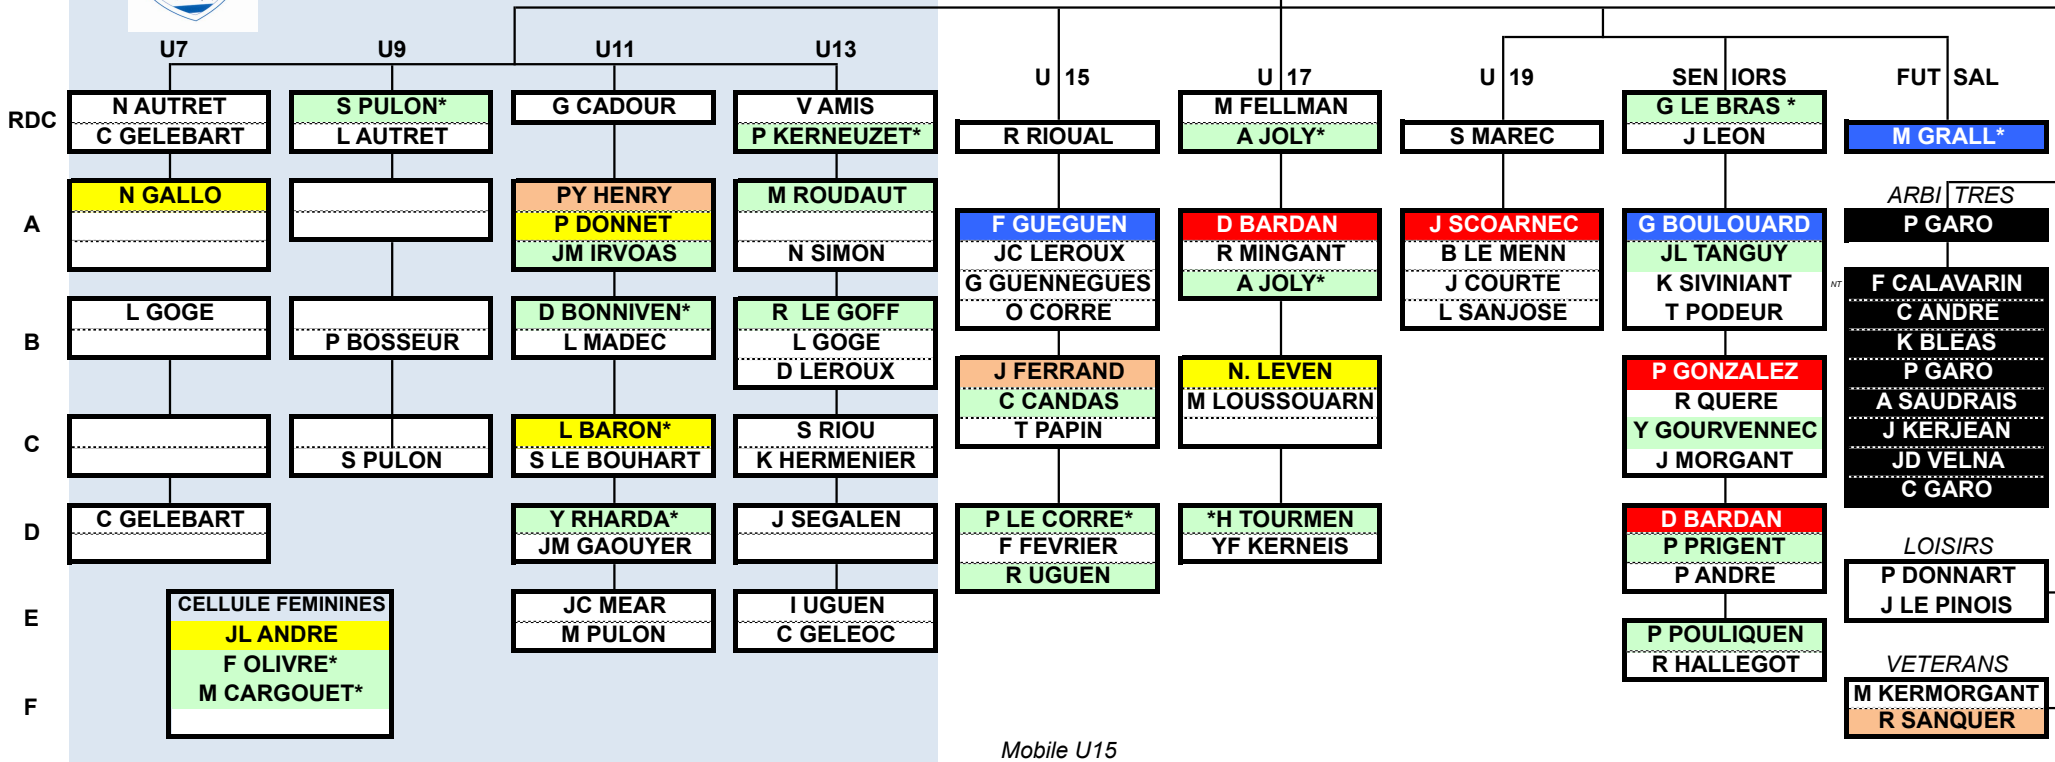

2013/2014

Président "Jeunes" : F GOURLAOUEN

Président : Y LEON

Président "Séniors+U19" : G LE BRAS\*

Manager Général : G BOULOUARD

Responsable Plateaux U7/U9 à Domicile

P CADOUR	A BAHRI	B MAREC*
----------	---------	----------

MOBILES : Ecole de Foot, Suppléants, Actions ponctuelles

A FERELLOC	Y BLANCHETIERE*	T PAILLARD	J TANNOU*	R DENIS BOSIO
J LOAEC	P GARO*	E MAZO	A MEUNIER*	PLANSONNEUR
R SANQUER	P KABAR	V LE FLEM	R ALIX	N RAULT